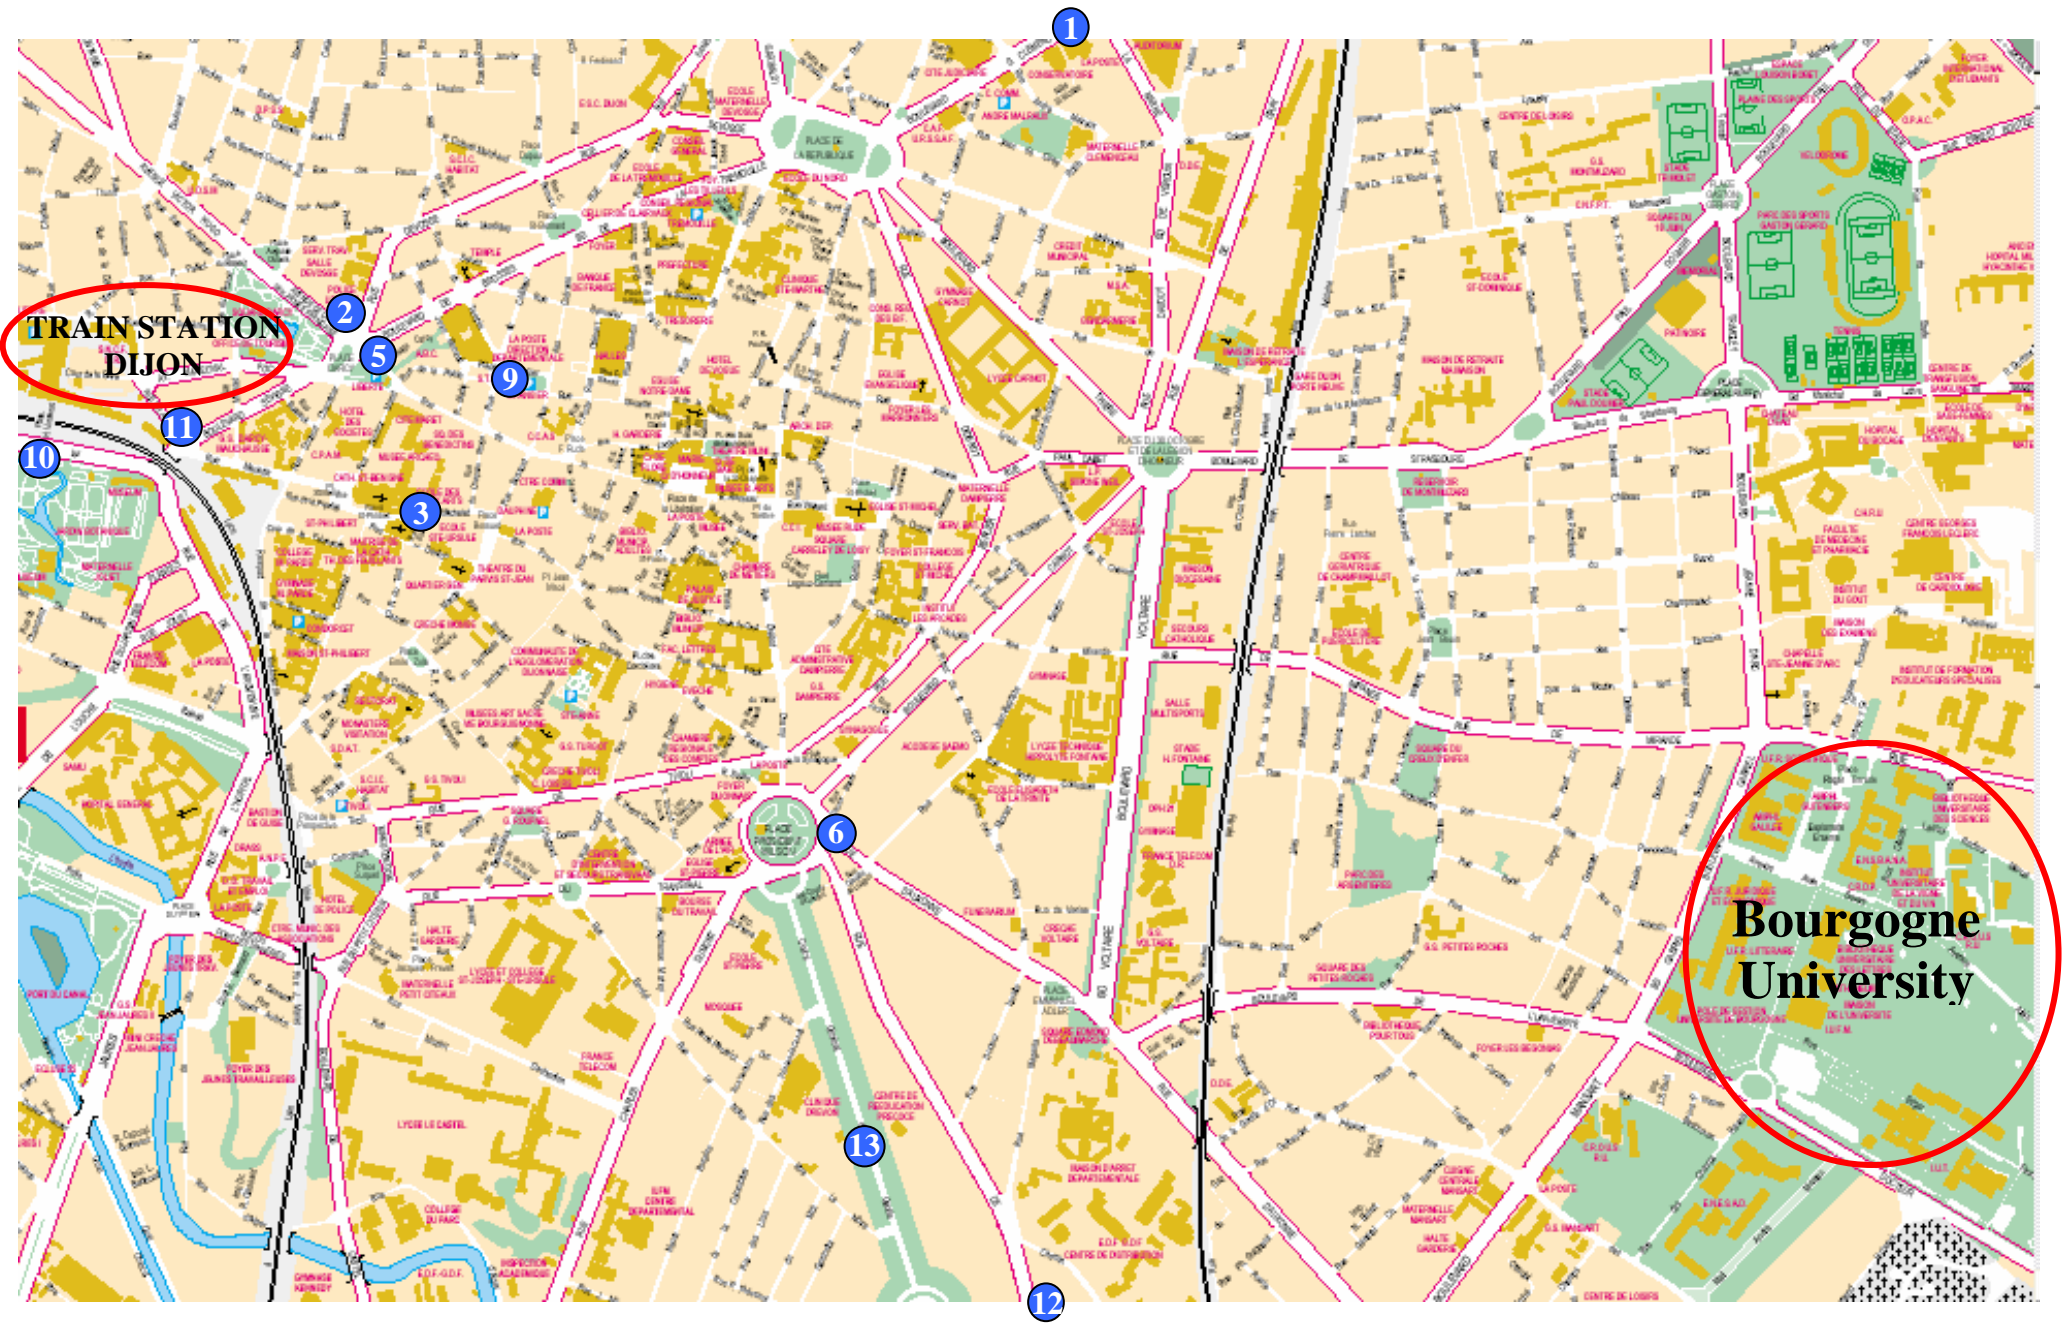

**TRAIN STATION
DIJON**

**Bourgogne
University**

1
2
3
4
5
6
7
8
9
10
11
12
13